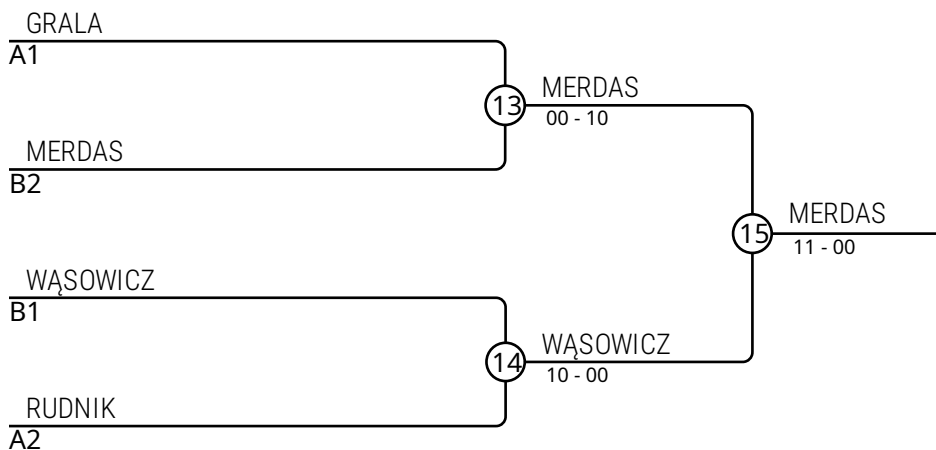

To My Gdańskie Lwy 2024-11-30 Gdańsk FU11-35.3

Zawodnicy A

Zawodnicy: 8

Nr	Imię	Klub	1	2	3	4	Wygrane	Pkt.	Msc.
1	RUDNIK Lena	SGKS Wybrzeże Gdańsk		10		10	2	20	2
2	KRUPOWICZ Emilia	Kazoku Judo Gdańsk					0	0	4
3	GRALA Julia	UKS Olimpia Judo Elbląg	10	10			2	20	1
4	CHORUŻY Wiktoria	UKS Roma		1	10		2	11	3

Walki A

Walka	Biały	Niebieski	Wynik	Czas
1	RUDNIK Lena	1 2 KRUPOWICZ Emilia	10-01	1:58
3	GRALA Julia	3 4 CHORUŻY Wiktoria	00-10	1:14
5	RUDNIK Lena	1 3 GRALA Julia	00-10	0:33
7	KRUPOWICZ Emilia	2 4 CHORUŻY Wiktoria	0-1	2:00
9	RUDNIK Lena	1 4 CHORUŻY Wiktoria	10-01	0:21
11	KRUPOWICZ Emilia	2 3 GRALA Julia	00-10	1:17

Zawodnicy B

Nr	Imię	Klub	5	6	7	8	Wygrane	Pkt.	Msc.
5	WĄSOWICZ Maja	UKS Orzeł Kończewo		7	10	10	3	27	1
6	KWIATKOWSKA Zofia	Judo Jaguar Gdańsk			1		1	1	3
7	KULISZ Milana	Matsubara Judo Juku					0	0	4
8	MERDAS Iga	UKS Galeon Gdynia		10	10		2	20	2

Walki B

Walka	Biały	Niebieski	Wynik	Czas
2	WĄSOWICZ Maja	5 6 KWIATKOWSKA Zofia	01-00	2:00
4	KULISZ Milana	7 8 MERDAS Iga	00-11	1:31
6	WĄSOWICZ Maja	5 7 KULISZ Milana	10-00	0:26
8	KWIATKOWSKA Zofia	6 8 MERDAS Iga	00-10	0:33
10	WĄSOWICZ Maja	5 8 MERDAS Iga	10-00	0:36
12	KWIATKOWSKA Zofia	6 7 KULISZ Milana	01-01	2:00

Wyniki

Msc.	Imię
1	MERDAS Iga, UKS Galeon Gdynia
2	WĄSOWICZ Maja, UKS Orzeł Kończewo
3	GRALA Julia, UKS Olimpia Judo Elbląg
3	RUDNIK Lena, SGKS Wybrzeże Gdańsk