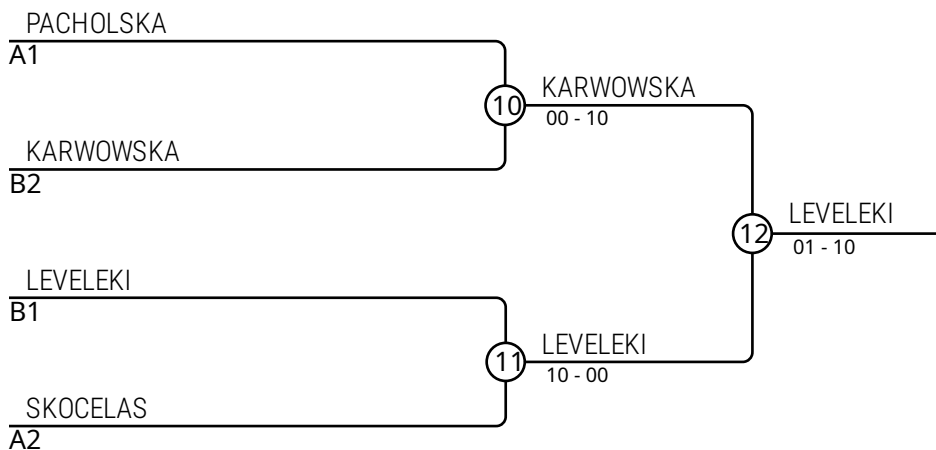

Walki A

Walka	Biały	Niebieski	Wynik	Czas
1	ZASŁAWSKA Oktawia	SKOCELAS Zofia	00-10	1:33
2	ŻURAWSKA Nadia	PACHOLSKA Maja	01-00	2:00
4	ZASŁAWSKA Oktawia	ŻURAWSKA Nadia	00-10	0:09
5	SKOCELAS Zofia	PACHOLSKA Maja	00-10	1:35
7	ZASŁAWSKA Oktawia	PACHOLSKA Maja	00-10	0:14
8	SKOCELAS Zofia	ŻURAWSKA Nadia	11-00	0:20

Zawodnicy B

Nr	Imię	Klub	5	6	7	Wygrane	Pkt.	Msc.
5	KARWOWSKA Zofia	UKJ Pantera Gdynia		10		1	10	2
6	BARTECKA Zuzanna	UKS Opty Gdynia				0	0	3
7	LEVELEKI Olivia	MKS Truso Elbląg	10	10		2	20	1

Walki B

Walka	Biały	Niebieski	Wynik	Czas
3	KARWOWSKA Zofia	BARTECKA Zuzanna	10-00	0:11
6	KARWOWSKA Zofia	LEVELEKI Olivia	00-10	1:56
9	BARTECKA Zuzanna	LEVELEKI Olivia	00-10	2:00