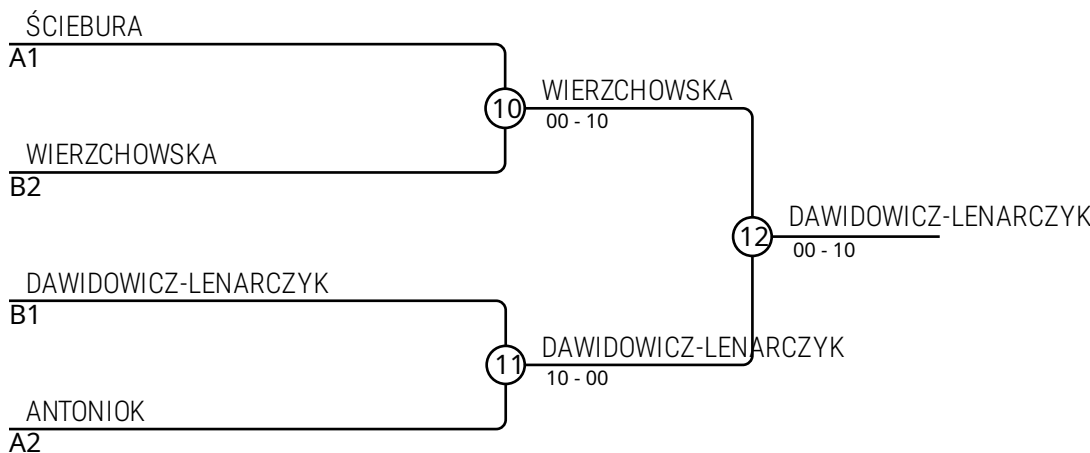

# To My Gdańskie Lwy 2024-11-30 Gdańsk FU09-31.5

Zawodnicy A

Zawodnicy: 7

Nr	Imię	Klub	1	2	3	4	Wygrane	Pkt.	Msc.
1	ANTONIOK Lena	UKJ Mosty		10	7		2	17	2
2	CZAPKO Maria	UKS Roma					0	0	4
3	PŁUSKA Michalina	UKJ Mosty		10			1	10	3
4	ŚCIEBURA Helena	UKS Roma	10	10	10		3	30	1

## Walki A

Walka	Biały	Niebieski	Wynik	Czas
1	ANTONIOK Lena	CZAPKO Maria	10-00	2:00
2	PŁUSKA Michalina	ŚCIEBURA Helena	00-10	0:12
4	ANTONIOK Lena	PŁUSKA Michalina	01-00	2:00
5	CZAPKO Maria	ŚCIEBURA Helena	00-10	0:05
7	ANTONIOK Lena	ŚCIEBURA Helena	00-10	0:24
8	CZAPKO Maria	PŁUSKA Michalina	00-10	0:26

## Zawodnicy B

Nr	Imię	Klub	5	6	7	Wygrane	Pkt.	Msc.
5	ROSSAL Julia	Korsarz Judo Gdańsk				0	0	3
6	DAWIDOWICZ-LENARCZYK Anastazja	UKS Team Dragon Wejherowo	10		10	2	20	1
7	WIERZCHOWSKA Zofia	UKS Roma	10			1	10	2

## Walki B

Walka	Biały	Niebieski	Wynik	Czas
3	ROSSAL Julia	DAWIDOWICZ-LENARCZYK Anastazja	00-10	0:04
6	ROSSAL Julia	WIERZCHOWSKA Zofia	00-10	0:05
9	DAWIDOWICZ-LENARCZYK Anastazja	WIERZCHOWSKA Zofia	10-00	2:00