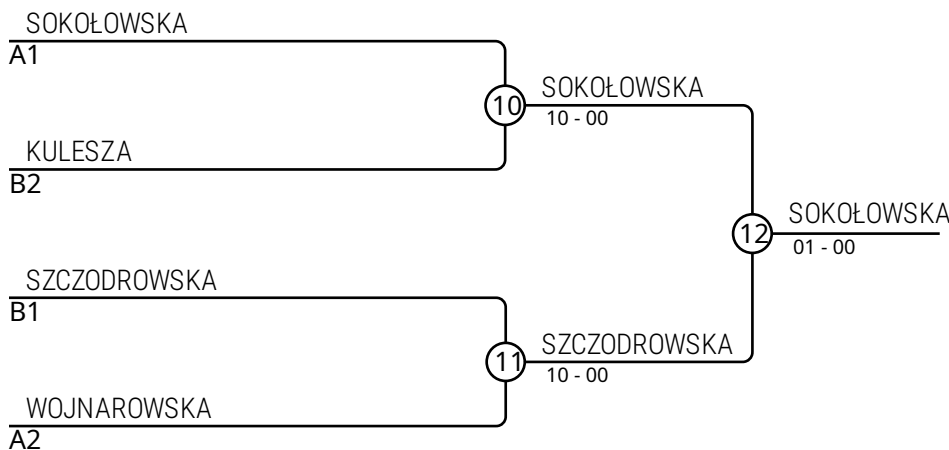

To My Gdańskie Lwy 2024-11-30 Gdańsk FU09-28.8

Zawodnicy A

Zawodnicy: 7

Nr	Imię	Klub	1	2	3	4	Wygrane	Pkt.	Msc.
1	BRZOSKOWSKA Dominika	SGKS Wybrzeże Gdańsk		7			1	7	3
2	BABIARZ Gabi	UKS Roma					0	0	4
3	WOJNAROWSKA Hanna	KS AZS AWFIS Gdańsk	7	10			2	17	2
4	SOKOŁOWSKA Anna	Korsarz Judo Gdańsk	10	10	10		3	30	1

Walki A

Walka	Biały	Niebieski	Wynik	Czas
1	BRZOSKOWSKA Dominika 1	BABIARZ Gabi 2	01-00	2:00
2	WOJNAROWSKA Hanna 3	SOKOŁOWSKA Anna 4	00-10	0:16
4	BRZOSKOWSKA Dominika 1	WOJNAROWSKA Hanna 3	00-01	2:00
5	BABIARZ Gabi 2	SOKOŁOWSKA Anna 4	00-10	0:43
7	BRZOSKOWSKA Dominika 1	SOKOŁOWSKA Anna 4	00-11	0:41
8	BABIARZ Gabi 2	WOJNAROWSKA Hanna 3	00-10	0:00

Zawodnicy B

Nr	Imię	Klub	5	6	7	Wygrane	Pkt.	Msc.
5	KULESZA Aleksandra	KS AZS AWFIS Gdańsk			7	1	7	2
6	SZCZODROWSKA Maja	SGKS Wybrzeże Gdańsk	10		10	2	20	1
7	KRASICKA Sara	UKJ Mosty				0	0	3

Walki B

Walka	Biały	Niebieski	Wynik	Czas
3	KULESZA Aleksandra 5	SZCZODROWSKA Maja 6	00-10	0:05
6	KULESZA Aleksandra 5	KRASICKA Sara 7	01-00	2:00
9	SZCZODROWSKA Maja 6	KRASICKA Sara 7	10-00	0:46